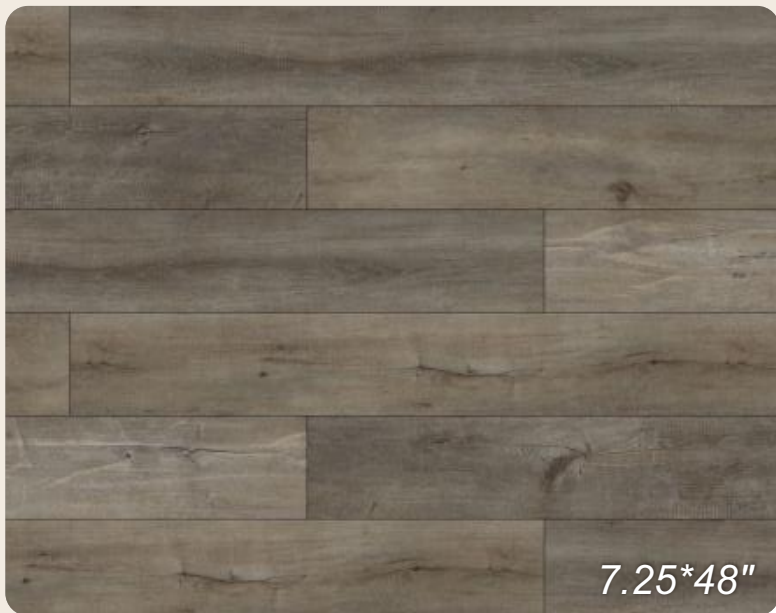

7.25*48"

VL88040-003

984×1270mm

HYDE OAK

VL88041-005

984×1270mm

7.25*48"

VL88042-005