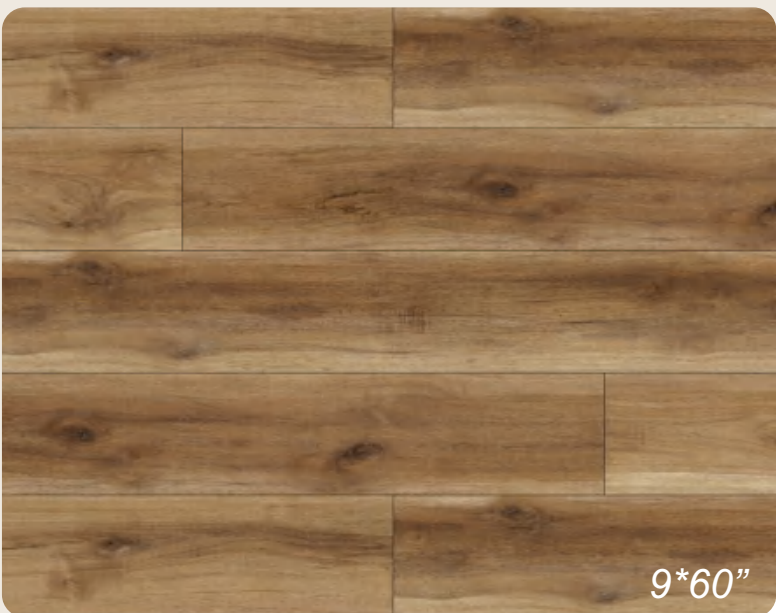

VL88030L-001

984×1580mm

VL88152L-001

984×1570mm

MINTO HICKORY

7.25*60"

VL89030L-003

984x1570mm