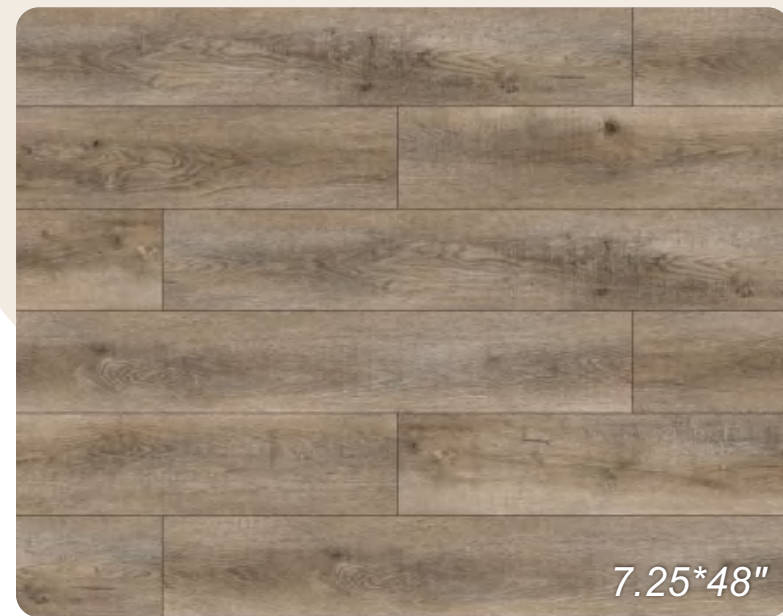

VL88042-005

984×1270mm

SINTRA OAK

7.25*48"